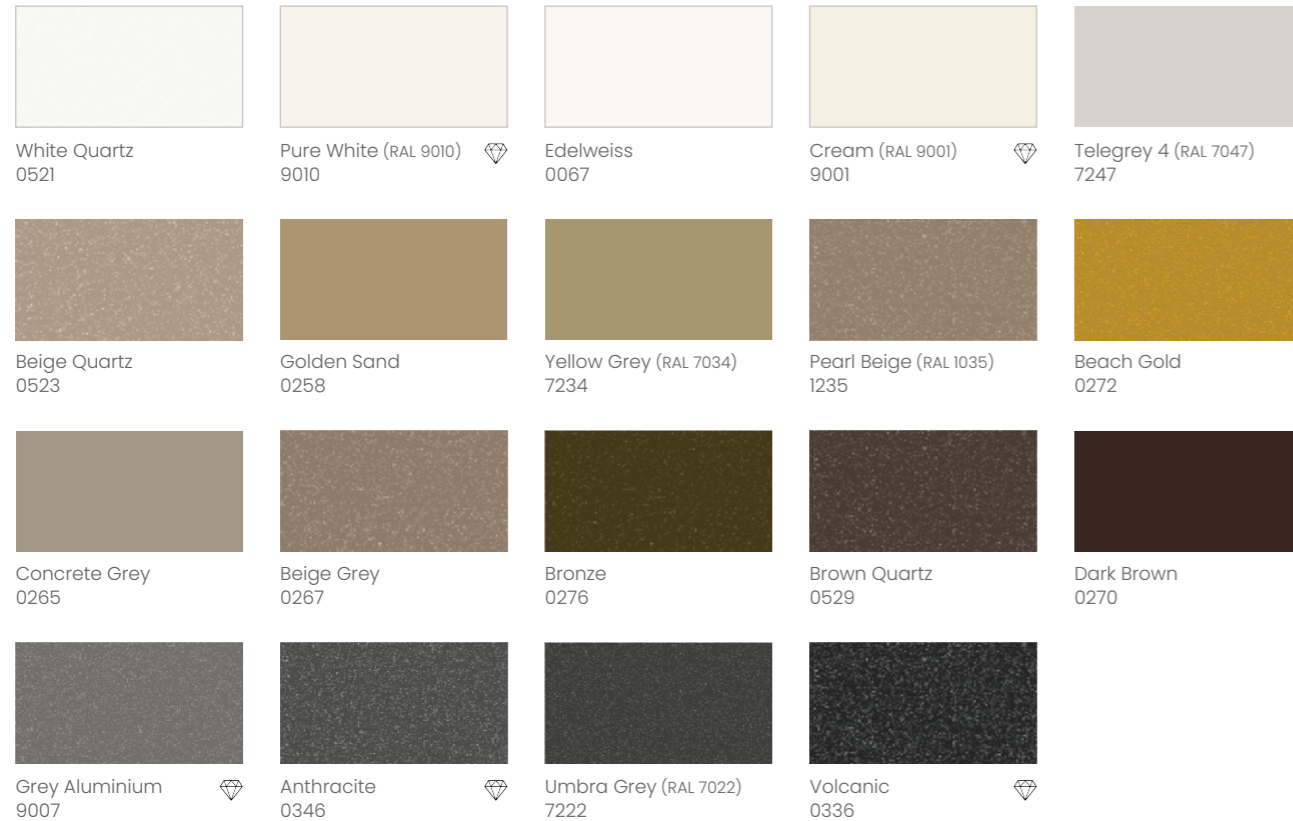

# LE NUANCIER

Des couleurs à l'image de votre intérieur !

## COULEURS CHAUDES

INTEMPORELLES

TENDANCES

## COULEURS CALMES

INTEMPORELLES

TENDANCES

STANDARD

Les teintes marquées d'un diamant sont de finition brillante, les autres de finition mate. Certaines finitions ne sont disponibles que pour une sélection de produits.