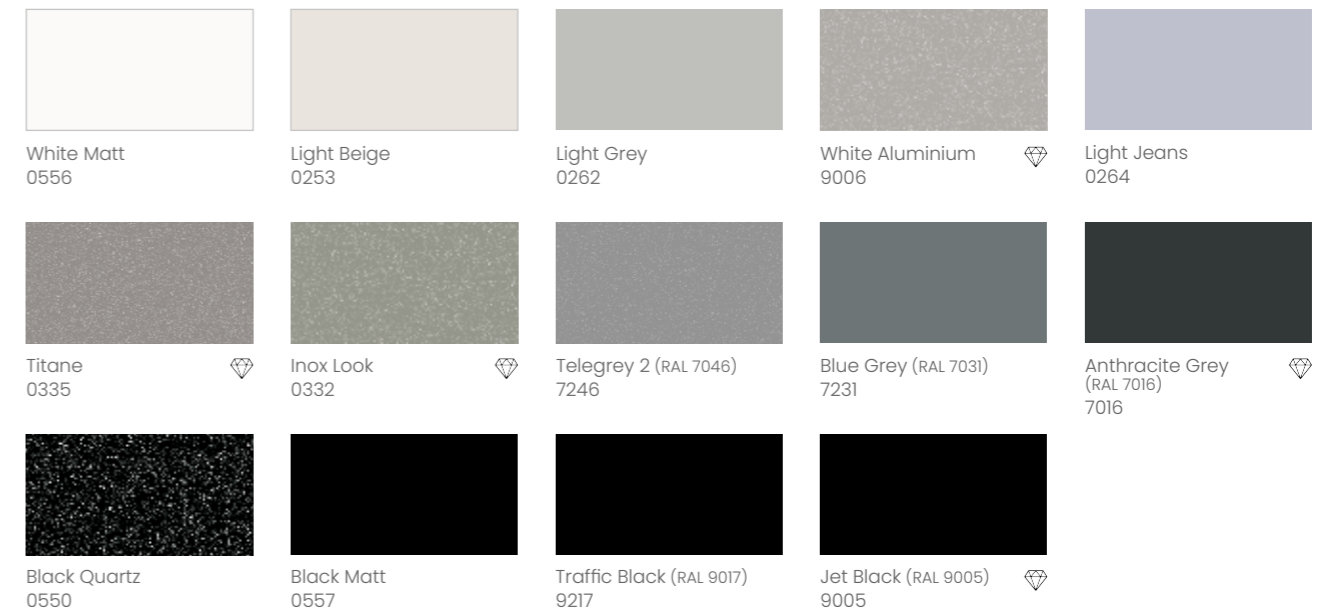

# LE NUANCIER

Des couleurs à l'image de votre intérieur !

## COULEURS CHAUDES

INTEMPORELLES

TENDANCES

### SERVICE COULEUR

Des teintes spécifiques (références RAL) peuvent être réalisées sur certaines gammes de radiateurs, après validation de la faisabilité technique par nos usines.

## COULEURS CALMES

INTEMPORELLES

TENDANCES

STANDARD

Les teintes marquées d'un diamant sont de finition brillante, les autres de finition mate. Certaines finitions ne sont disponibles que pour une sélection de produits.